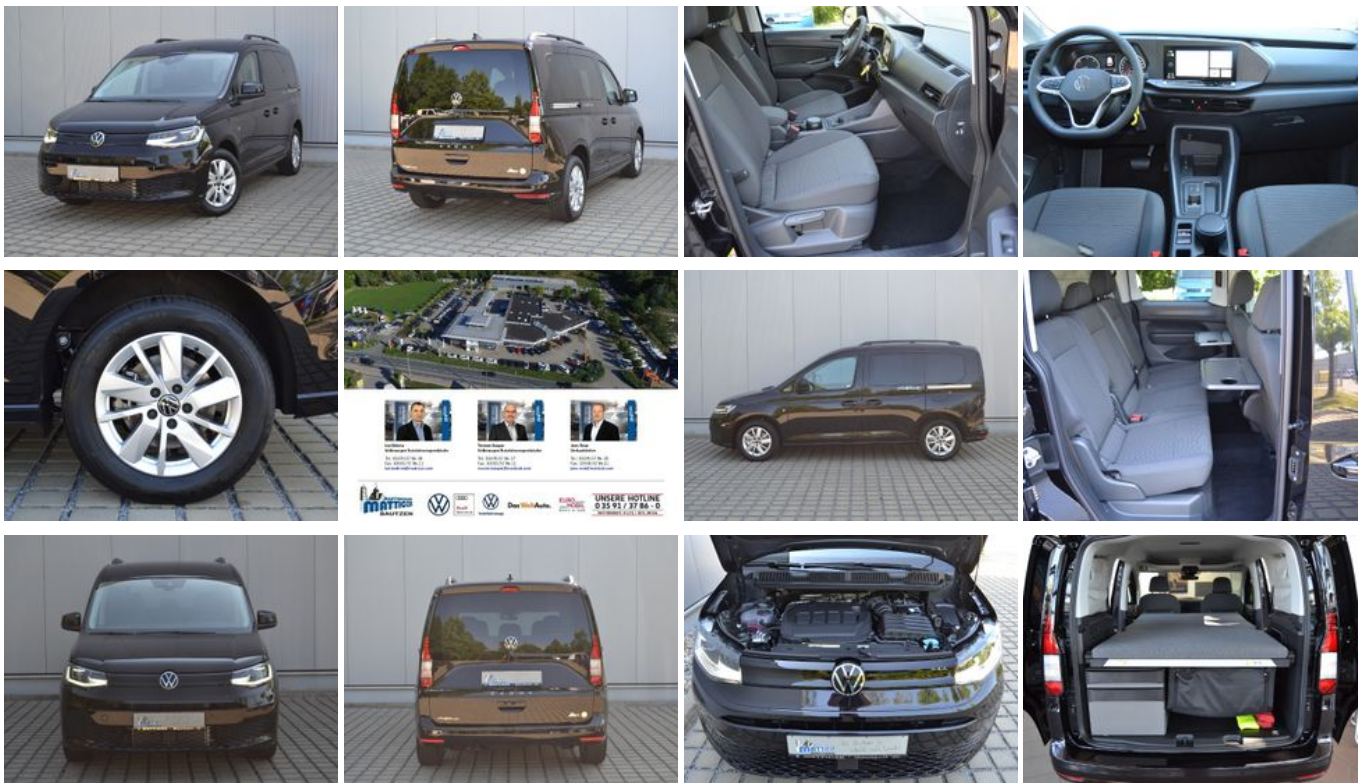

Volkswagen Caddy California 2.0 TDI DSG COOL&SOUND/LED/ACC/

Ehem. Neupreis*

46.047,-€

Unser Angebotspreis:

44.439,-€

37.344,- € netto

19 % MwSt ausweisbar

Fahrzeugnummer NW6891-W

Schnellinformationen

Fahrzeugart	Neufahrzeug	Klasse	Caddy
Kategorie	Van/Kleinbus	Hubraum	1968 cm ³
Erstzulassung		Außenfarbe	Schwarz
Laufleistung	0 km	Innenfarbe	Schwarz
Leistung	90 kW (122 PS)	Innenausstattung	Stoff
Kraftstoffart	Diesel		
Getriebe	Automatik		

Fahrzeugausstattung

2-Zonen-Klimaautomatik	ABS
Abstandswarner	Abstandswarner
Android Auto	Apple CarPlay
Armlehne	Beheizbare Frontscheibe
Bluetooth	Bordcomputer
ESP	Elektr. Fensterheber
Elektr. Seitenspiegel	Elektr. Wegfahrsperre
Freisprecheinrichtung	Garantie
Geschwindigkeitsbegrenzer	HU neu
Innenspiegel autom. abblendend	Isofix
Isofix Beifahrersitz	Lederlenkrad
Leichtmetallfelgen	Lichtsensor
Metallic	Multifunktionslenkrad
Müdigkeitswarner	Navigationssystem
Nichtraucher-Fahrzeug	Notrufsystem
Partikelfilter	Reifendruckkontrolle
Scheckheftgepflegt	Servolenkung
Sitzheizung	Spurhalteassistent
Start/Stop-Automatik	Touchscreen
Traktionskontrolle	USB
Winterpaket	Zentralverriegelung